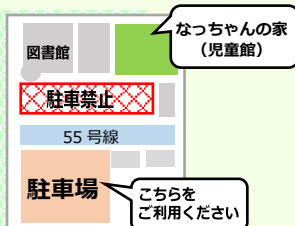

「しゃぼん玉」

場所 駐車場
時間 10:00~13:00
★雨天中止

駄菓子屋さん

場所 入って左側の部屋
時間 10:00~12:00

◎「絵本の読みきかせ」は今回お休みです。

「ゲームランド」

場所 ホール
時間 10:00~12:30

ボーリング、釣り、わなげ、ボール投げなどがあるよ!

ルールを守って遊んでね。

「毛糸で動物を作ろう」

主催 社会福祉法人 児童養護施設 別府平和園
場所 いこいの家
時間 10:00~12:30

「絵本の読み聞かせ」

場所 和室
時間 10:00~12:30

「ボードゲーム」

場所 いこいの家
時間 10:00~14:00

チケットを返却してお菓子をゲットしよう!

「なっちゃんの家」は…

0~18才の子どもと保護者、それぞれが楽しく過ごせる場所を提供します。みんなで遊んだり、小中高生はちょっと勉強したり…。そう、おばあちゃんちに来た気になって、皆さんくつろいでいってください。

お車でおこしの際は…

児童館前の駐車スペースは利用できません。道路を挟んで児童館前の駐車場か武蔵総合支所の駐車場をご利用ください。

参加にあたって…

予約は不要ですが、裏面の参加表に参加者の名前を記入して持参して下さい。

「なっちゃんの家」では新型コロナウイルス感染予防対策を行っておりますが、各自でも感染予防をお願いいたします。体調不良の方の参加はご遠慮ください。

児童館内は…

児童館内での食事は禁止ですが、水分補給は可能です。熱中症にならないように、こまめに水分補給をしてください。

写真撮影があります…

当日は、「なっちゃんの家」のInstagramや国東市ホームページのための写真撮影があります。撮影を希望されない方は受付でお申し出ください。